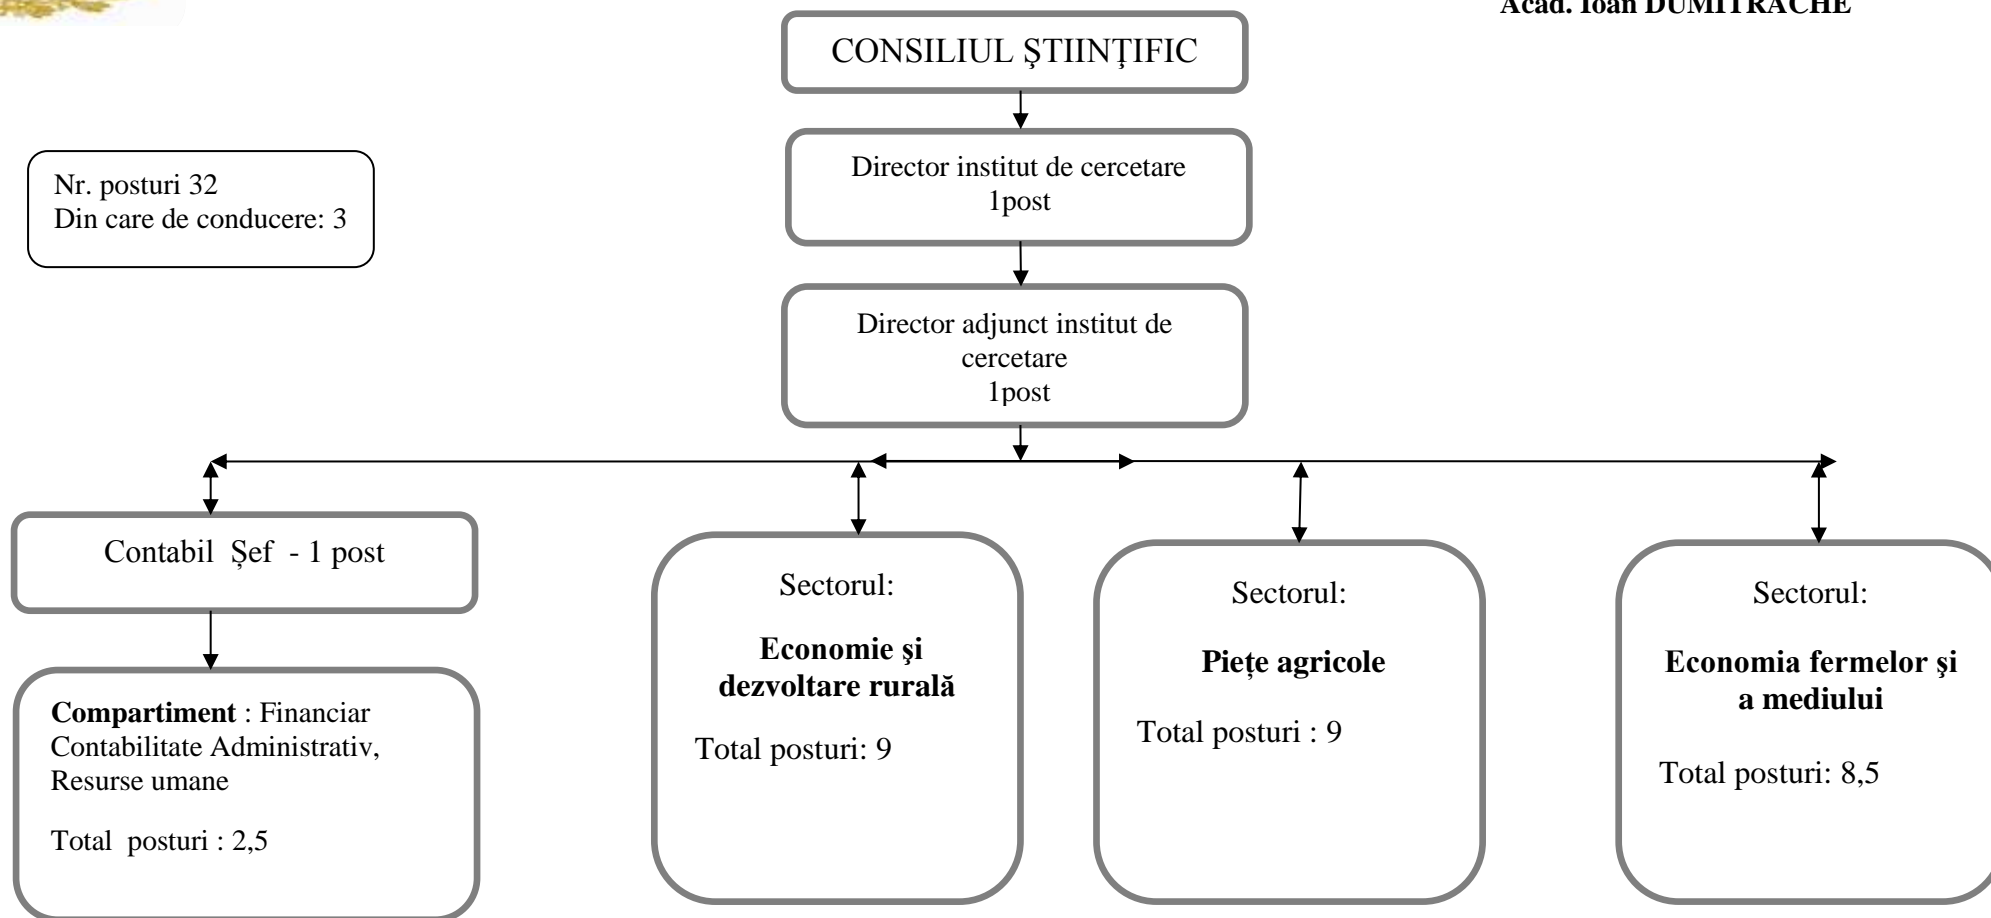

ACADEMIA ROMÂNĂ
INSTITUTUL NAȚIONAL DE CERCETĂRI ECONOMICE
"COSTIN C. KIRIȚESCU"
INSTITUTUL DE ECONOMIE AGRARĂ

SE APROBĂ,
PREȘEDINTE, Acad. Ioan Aurel POP

Propun aprobarea,
Secretar General,
Acad. Ioan DUMITRACHE

ORGANIGRAMĂ - ANUL 2025

Institutul Național de Cercetări Economice
„Costin C. Kirișescu”
Director General
Prof. univ. Dr. Luminița Chivu

Institutul de Economie Agrară
Director,
Dr. Alexandri Cecilia
Contabil șef,
Dr. Bîrcă Aliona