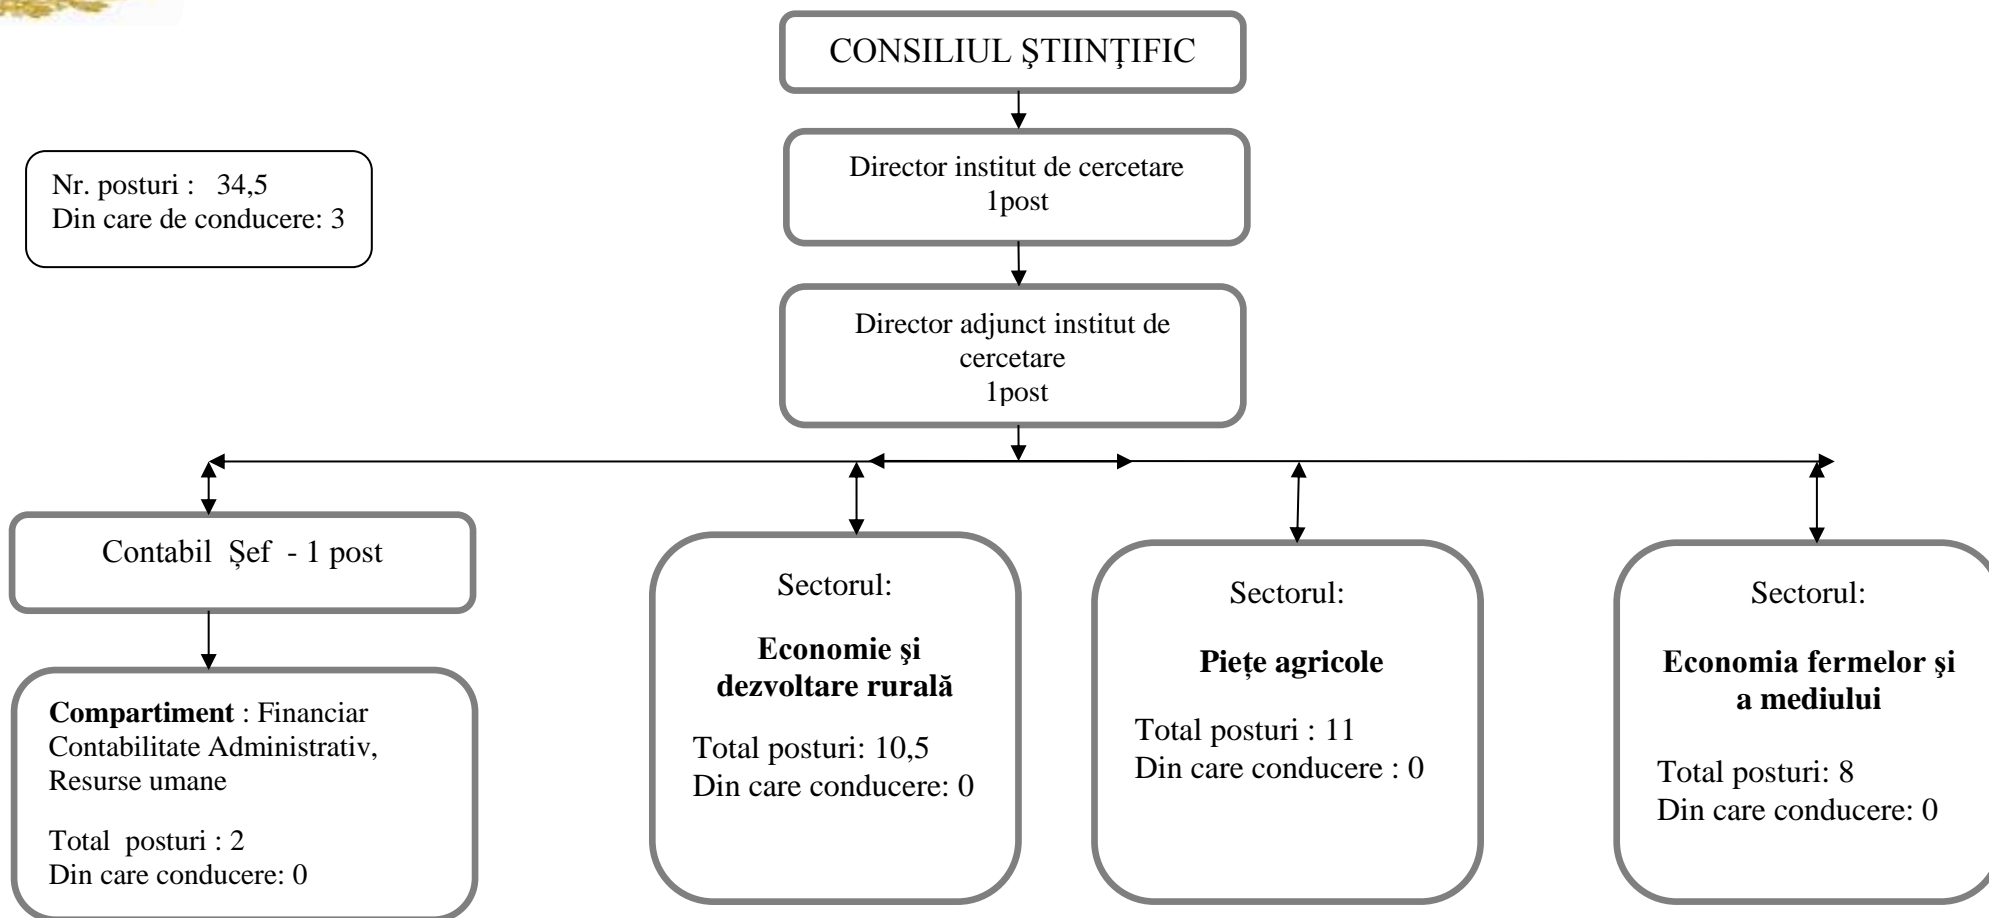

ACADEMIA ROMÂNĂ
INSTITUTUL NAȚIONAL DE CERCETĂRI ECONOMICE
"COSTIN C. KIRIȚESCU"
INSTITUTUL DE ECONOMIE AGRARĂ

SE APROBĂ,
PREȘEDINTELE
Acad. IOAN-AUREL POP

ORGANIGRAMĂ - ANUL 2020

Institutul Național de Cercetări Economice
„Costin C. Kirițescu”
Director General
Prof. univ. Dr. Luminița Chivu

Institutul de Economie Agrară
Director
Dr. Alexandri Cecilia

Propun aprobarea Organigramei
Secretar General
Acad. IOAN DUMITRACHE